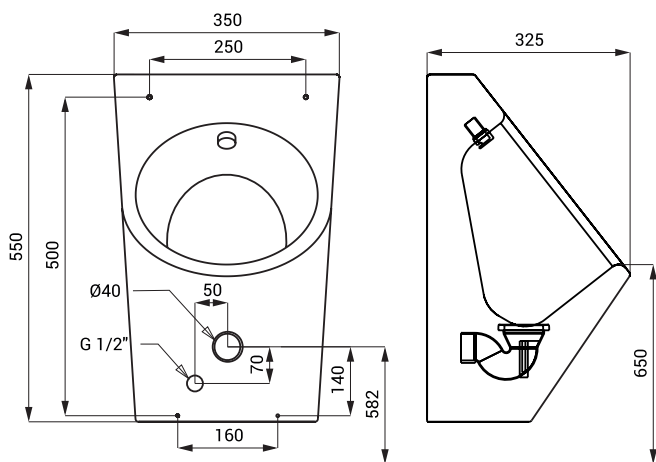

Technický list

SLPN 07

Vlastnosti

- antivandalové prevedenie
- použitie pre väznice
- závesný nerezový pisoár s integrovanou splachovacou hlavnicou
- montáž cez servisný otvor a špeciálne skrutky
- materiál nerezová oceľ AISI 304 (1.4301)
- povrch matný

Rozmery

* pre výšku prednej hrany pisoára 650 mm nad zemou

Technická špecifikácia

Rozmery	550 x 350 x 325 mm
Hmotnosť	7,9 kg
Vstup vody	vonkajší závit G 1/2"

Špecifikácia dodávky

SLPN 07 - obj. č. 91070 nerezový pisoár so splachovacou hlavnicou, prepojovacie hadice, rohový ventil s filtrom, upevňovacia sada, sifón

Doporučené príslušenstvo

SLR 10 - obj. č. 08100 montážny rám pre nerezové pisoáre so splachovačom v pisoári alebo nerezové umývadla