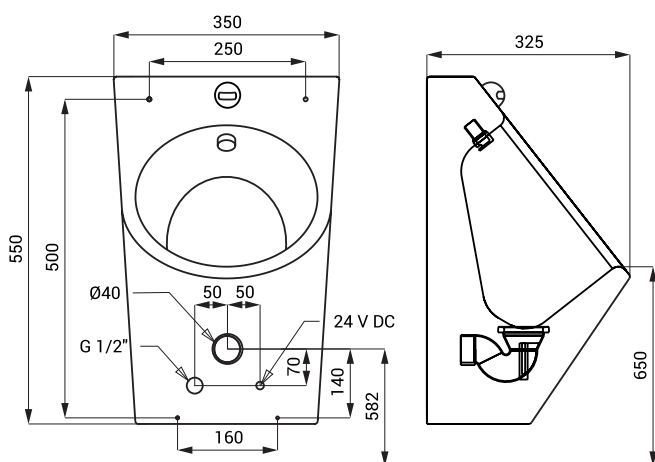

Technický list

SLPN 07E

Vlastnosti

- antivandalové prevedenie
- závesný nerezový pisoár s integrovanou elektronikou
- montáž cez servisný otvor a špeciálne skrutky
- reaguje na prítomnosť osoby pred pisoárom vo vzdialenosti max 0,7 m od snímača po dobu dlhšiu ako 7,5 s
- k spláchnutiu dôjde po vystúpení osoby zo snímanej zóny
- doba splachovania je nastaviteľná od 0,5 do 15,5 s
- nastavenie parametrov pomocou diaľkového ovládača SLD 03
- samočinné spláchnutie po 24 hodinách od posledného zopnutia ventilu
- kontrola stavu batérie (u variant s indexom B)
- materiál nerezová oceľ AISI 304 (1.4301)
- povrch matný

Rozmery

* pre výšku prednej hrany pisoára 650 mm nad zemou

Technická špecifikácia

Rozmery	
▪ SLPN 07E	550 x 350 x 325 mm
▪ SLPN 07EB	550 x 350 x 325 mm
Hmotnosť	
▪ SLPN 07E	8 kg
▪ SLPN 07EB	8 kg
Napájacie napätie	
▪ SLPN 07E	24 V DC
▪ SLPN 07EB	6 V
Príkonnosť	
▪ pri napájaní 24 V DC	7 W
▪ pri napájaní 6 V	3 W
Životnosť batérií	
▪ 4 ks AA alkalických batérií 1,5 V, 2700 mAh	cca 2 roky (pri 100 zopnutiach denne)
Dosah	0,6 - 0,75 m
Doporučený pracovný tlak	0,1 - 0,6 MPa
Prietok	12 l/min. (inf. údaj)
Vstup vody	vonkajší závit G 1/2"

Špecifikácia dodávky

SLPN 07E - obj. č. 91071	nerezový pisoár so splachovacou hlavnicou, snímacia hlavica s elektronikou,
SLPN 07EB - obj. č. 91072	elektromagnetický ventil (1 ks), rohový ventil s filtrom, prepojovacie hadice, upevňovacia sada, sifón, 4 ks AA alkalických batérií 1,5 V, 2700 mAh s puzdrom (SLPN 07EB)