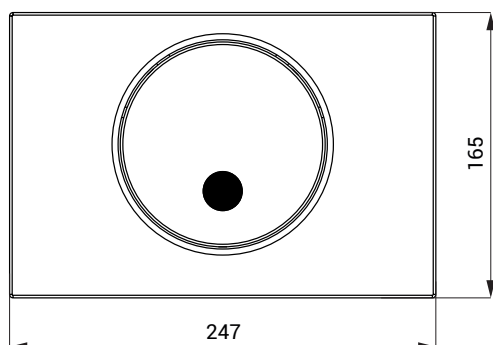

Automatický splachovač WC do modulov Geberit SLW 02GT

Technický list

Vlastnosti

- je určený pre montáž do zostáv KOMBIFIX: 110.367.00.5, 110.300.00.5, DUOFIX SPECIAL: 111.355.00.5, DUOFIX: 111.300.00.5, 111.367.00.5, 111.350.00.5, 111.390.00.5
- reaguje na prítomnosť osoby pred WC vo vzdialenosti max. 0,7 m od snímača po dobu dlhšiu ako 7,5 s
- k spláchnutiu dôjde po vystúpení osoby zo snímanej zóny „**krátke spláchnutie**“ (2 s)
= doba prítomnosti osoby v snímanej zóne je od 7,5 s do 45 s
- „**dlhé spláchnutie**“ (5 s)
= doba prítomnosti osoby v snímanej zóne je dlhšia ako 45 s
- doba dlhého splachovania je nastaviteľná od 0,5 do 15,5 s
- možnosť dodatočného ručného spláchnutia mechanickým tlačítkom (napr. pri upratovaní)
- samočinné doplnkové spláchnutie po každom ôsmom použití a po 24 hodinách od posledného zopnutia ventilu
- nastavenie parametrov pomocou diaľkového ovládača SLD 03

Rozmery

Technická špecifikácia

Rozmer	247 x 165 mm
Hmotnosť	1,12 kg
Napájacie napätie	24 V DC
Príkion	13 W
Dosah	0,63 - 0,75 m

Špecifikácia dodávky

SLW 02GT - obj. č. 14022 nerezové tlačítko SIGMA 10 s elektronikou, ovládací mechanizmus so servomotorom