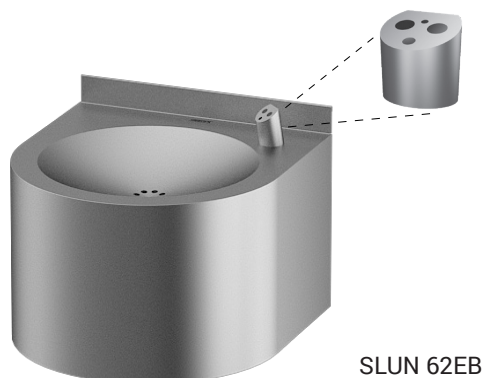

Nerezová automatická pitná fontána SLUN 62EB

Technický list

Vlastnosti

- hygienický preplach
- závesná nerezová pitná fontána s automaticky ovládaným výtokom
- reaguje na priloženie úst k pitnej armatúre okamžitým spustením vody
- k vypnutiu vody dôjde po oddialení úst zo snímanej zóny
- bezpečnostná funkcia vypnutia vody po 5 minútach
- kontrola stavu batérie
- možnosť prepnutia do režimu ŠTART/STOP
- nastavenie parametrov pomocou diaľkového ovládača SLD 03
- mechanické obmedzenie prietoku vody
- materiál nerezová oceľ AISI 304 (1.4301)
- povrch matný

Rozmery

Technická špecifikácia

Rozmery	230 x 360 x 350 mm
Hmotnosť	4,5 kg
Napájacie napätie	6 V
Príkion	3 W
Životnosť batérií	cca 2 roky
▪ 4 ks AA alkalických batérií 1,5 V, 2700 mAh	(pri 100 zopnutiach denne)
Dosah	0,23 - 0,31 m
Doporučený pracovný tlak	0,1 - 0,6 MPa
Prietok	1,4 l/min. (inf. údaj)
Vstup vody	vonkajší závit G 1/2"

Špecifikácia dodávky

SLUN 62EB - obj. č. 93622 nerezová pitná fontána s elektronikou, pitná armatúra, elektromagnetický ventil (1 ks), rohový ventil s filtrom (1 ks), prepojovacie hadice, sifón, upevňovacia sada, 4 ks AA alkalických batérií 1,5 V, 2700 mAh