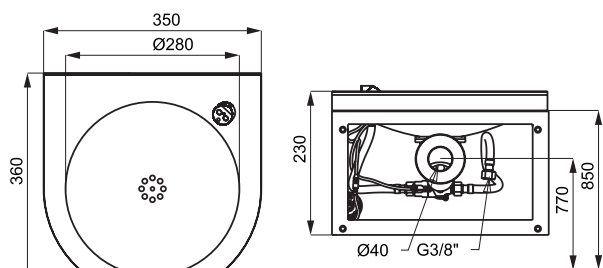

Rozmery

Technická špecifikácia

Rozmery	230 x 360 x 350 mm
Hmotnosť	4,5 kg
Napájacie napätie	6 V
Príkion	3 W
Životnosť batérií	cca 2 roky
▪ 4 ks AA alkalických batérií 1,5 V, 2700 mAh	(pri 100 zopnutiach denne)
Dosah	0,23 - 0,31 m
Doporučený pracovný tlak	0,1 - 0,6 MPa
Prietok	1,4 l/min. (inf. údaj)
Vstup vody	vonkajší závit G 1/2"