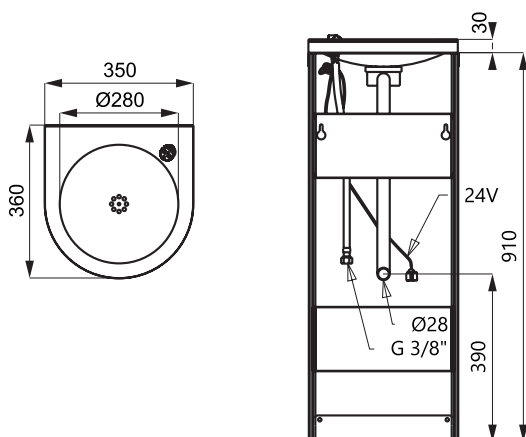

## Rozmery

SLUN 43E

## Technická špecifikácia

<b>Rozmery</b>	940 x 360 x 350 mm
<b>Hmotnosť</b>	11,6 kg
<b>Napájacie napätie</b>	24 V DC
<b>Príkion</b>	3 W
<b>Dosah</b>	0,23 - 0,31 m
<b>Doporučený pracovný tlak</b>	0,1 - 0,6 MPa
<b>Prietok</b>	1,4 l/min. (inf. údaj)
<b>Vstup vody</b>	vonkajší závit G 1/2"