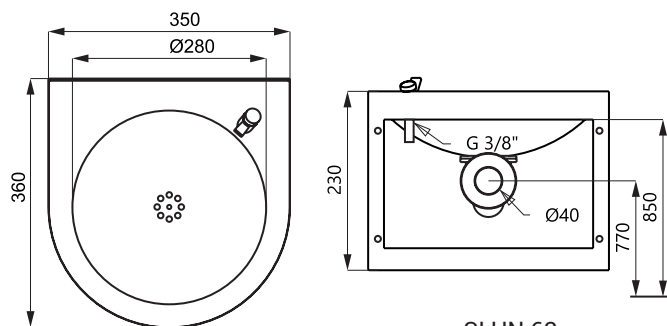

Nerezová pitná fontána SLUN 62

Technický list

SLUN 62

Vlastnosti

- závesná nerezová pitná fontána s tlačnou armatúrou
- regulácia prietoku vody na tlačnom ventile
- materiál nerezová oceľ AISI 304 (1.4301)
- povrch matný

Rozmery

SLUN 62

Technická špecifikácia

Rozmery
Hmotnosť

230 x 360 x 350 mm
4 kg

Špecifikácia dodávky

SLUN 62 - obj. č. 93620 nerezová pitná fontána, pitná armatúra, rohový ventil s filtrom, prepojovacie hadice, sifón, upevňovacia sada