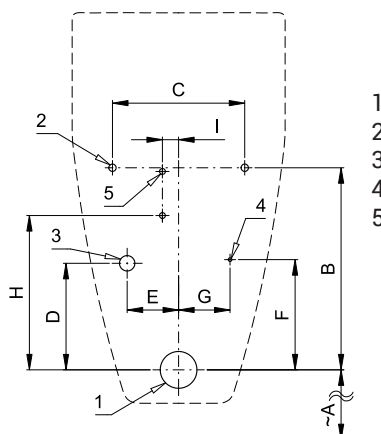

## Vlastnosti

- radarový splachovač pre pisoár Subway č. 751300, 751301, 751305 (Villeroy & Boch)
- obsahuje Bluetooth ovládanie (aplikácia Sanela control k stiahnutiu)
- úsporné splachovanie jedným litrom vody
- pri inštalácii je nutné zaslepiť otvory pre napúšťanie silikónovými zátkami (viď. montážny návod)
- jednoduchá montáž podľa šablóny
- celý splachovací systém je umiestnený za pisoárom
- reaguje len na použitie pisoára (vyhodnocuje zmeny, ku ktorým dochádza vo vnútri pisoára pri prietoku kapaliny)
- doba splachovania je nastaviteľná od 0,5 do 15,5 s
- nastavenie parametrov a komunikácie s elektronikou pomocou aplikácie Sanela control (Bluetooth) alebo diaľkovým ovládačom SLD 04 bez potreby demontáže pisoáru (akustická indikácia nastavovania)
- samočinné spláchnutie po 6 hodinách od posledného zopnutia ventilu
- kontrola stavu batérie (u variant s indexom B)
- možnosť regulácie prietoku vody guľovým ventilom
- po spláchnutí vykoná splachovač krátke doplnenie vody do sifónu

## Stavebná príprava

- 1 - odpadové potrubie Ø 50 mm
- 2 - otvory pre úchyty
- 3 - prívod vody
- 4 - prívod napájania
- 5 - otvory pre hmoždinky

Rozmery (mm)	A	B	C	D	E	F	G	H	I
SLP 71 - Subway	405	275	180	145	70	150	70	210	22

### Vstup vody

vonkajší závit G 1/2"