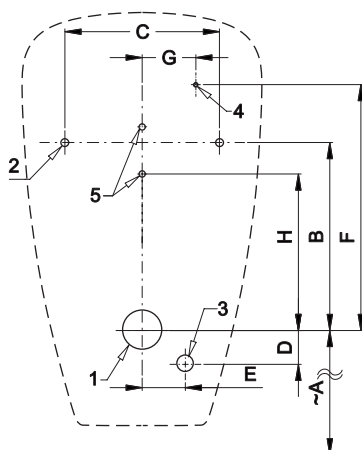

## Vlastnosti

- obsahuje Bluetooth ovládanie (aplikácia Sanela control k stiahnutiu)
- úsporné splachovanie jedným litrom vody
- jednoduchá montáž podľa šablóny
- celý splachovací systém je umiestnený za pisoárom
- reaguje len na použitie pisoára (vyhodnocuje zmeny, ku ktorým dochádza vo vnútri pisoára pri prietoku kapaliny)
- doba splachovania je nastaviteľná od 0,5 do 15,5 s
- nastavenie parametrov a komunikácie s elektronikou pomocou aplikácie Sanela control (Bluetooth) alebo diaľkovým ovládačom SLD 04 bez potreby demontáže pisoára (akustická indikácia nastavovania)
- samočinné spláchnutie po 6 hodinách od posledného zopnutia ventilu
- kontrola stavu batérie (u variant s indexom B)
- možnosť regulácie prietoku vody guľovým ventilom
- po spláchnutí vykoná splachovač krátke doplnenie vody do sifónu

## Technická špecifikácia

- 1 - odpadové potrubie Ø 50 mm  
2 - otvory pre úchyty  
3 - prívod vody  
4 - prívod napájania 24 V DC alebo 230 V AC  
5 - otvory pre hmoždinky

SLP 49