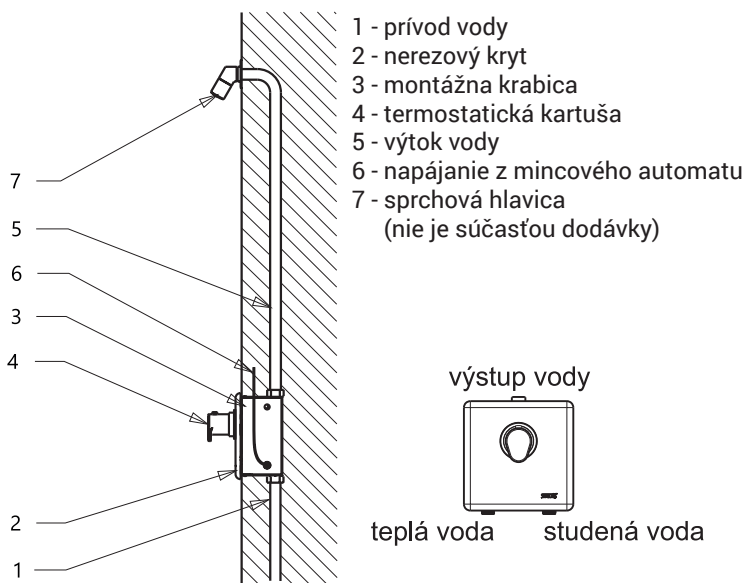

Technický list

SLZA 20T

Vlastnosti

- hygienický preplach
- sprchová armatúra pre mincové a žetónové automaty s indexom M
- určene pre prívod teplej a studenej vody, nastavenie teploty termostatickou kartušou
- poistka proti obareniu
- uzavretie teplej vody pri výpadku studenej vody

Stavebná príprava

Technická špecifikácia

| | |
|--------------------------|-----------------------|
| Rozmer nerezového krytu | 170 x 170 x 10 mm |
| Rozmĕr montážnej krabice | 155 x 155 x 82 mm |
| Doporučený pracovný tlak | 0,1 - 0,6 MPa |
| Prietok | 12 l/min. (inf. údaj) |
| Vstup vody | vonkajší závit G 3/4" |
| Výstup vody | vonkajší závit G 3/4" |

Špecifikácia dodávky

SLZA 20T - obj. č. 88206 nerezový kryt, nerezová montážna krabica so skrutkovaním, elektromagnetickým ventilom, guľovým ventilom a termostatickou kartušou

Doporučené príslušenstvo

| | | |
|--------|-----------------|---|
| SLA 03 | - obj. č. 06030 | antivandalová sprchová hlavica s nastavením úhla výtoku |
| SLA 13 | - obj. č. 06130 | antivandalová sprchová hlavica s nastavením úhla výtoku |
| SLA 14 | - obj. č. 06140 | antivandalová sprchová hlavica |
| SLA 39 | - obj. č. 06390 | antivandalová sprchová hlavica |
| SLA 40 | - obj. č. 06400 | antivandalová sprchová hlavica s nastavením úhla výtoku |
| SLA 64 | - obj. č. 06640 | uťahovací kľúč matice termostatického ventilu |