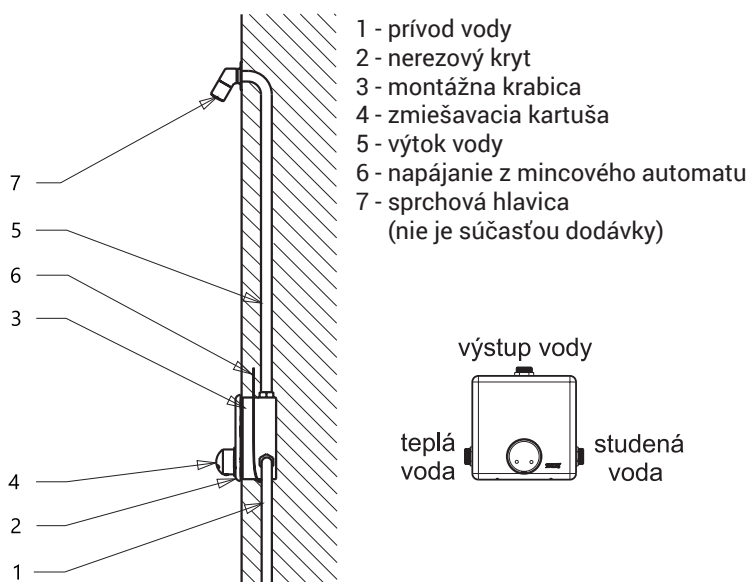

## Vlastnosti

- hygienický preplach
- sprchová armatúra pre mincové a žetónové automaty s indexom M
- určene pre prívod teplej a studenej vody, nastavenie teploty zmiešavacou kartušou

## Stavebná príprava

- 1 - prívod vody
- 2 - nerezový kryt
- 3 - montážna krabica
- 4 - zmiešavacia kartuša
- 5 - výtok vody
- 6 - napájanie z mincového automatu
- 7 - sprchová hlavica (nie je súčasťou dodávky)

## Technická špecifikácia

<b>Rozmer nerezového krytu</b>	170 x 170 x 10 mm
<b>Rozmer montážnej krabice</b>	155 x 160 x 70 mm
<b>Doporučený pracovný tlak</b>	0,1 - 0,6 MPa
<b>Prietok</b>	12 l/min. (inf. údaj)
<b>Vstup vody</b>	vonkajší závit G 3/4"
<b>Výstup vody</b>	vonkajší závit G 3/4"