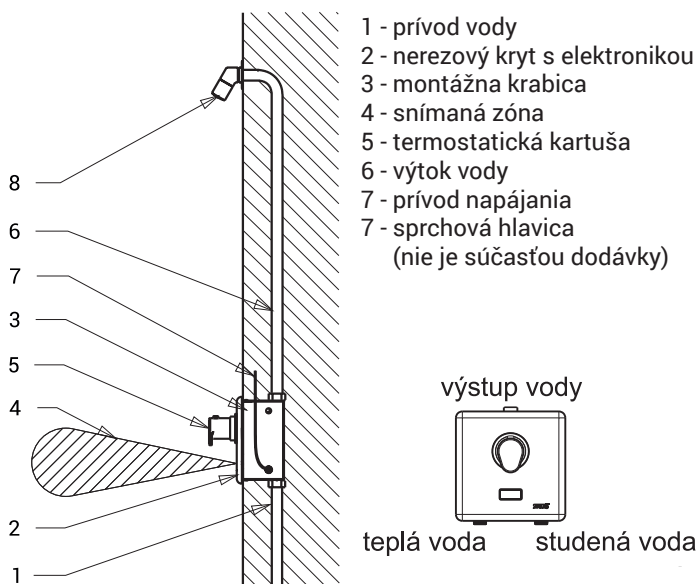

SLS 02T

Vlastnosti

- hygienický preplach
- určene pre prívod teplej a studenej vody, nastavenie teploty termostatickou kartušou
- poistka proti obareniu
- uzavretie teplej vody pri výpadku studenej vody
- reaguje na prítomnosť osoby v snímanej zóne spustením vody
- k vypnutiu vody dôjde po vystúpení osoby zo snímanej zóny (možné nastaviť v rozsahu 0,25 - 7,75 s), štandardne 3 s
- bezpečnostná funkcia vypnutia vody po 5 minútach
- kontrola stavu batérie (u variant s indexom B)
- možnosť prepnutia do režimu ŠTART/STOP
- nastavenie parametrov pomocou diaľkového ovládača SLD 03

Stavebná príprava

Technická špecifikácia

Rozmer nerezového krytu 170 x 170 x 10 mm
Rozmer montážnej krabice 150 x 160 x 65 mm

Napájacie napätie

- SLS 02T 24 V DC
- SLS 02TB 6 V

Príkion

- pri napájaní 24 V DC 7 W
- pri napájaní 6 V 3 W

Prietok

12 l/min. (inf. údaj)

Vstup vody

vonkajší závit G 3/4"

Výstup vody

vonkajší závit G 3/4"

Špecifikácia dodávky

SLS 02T - obj. č. 02023 nerezový kryt s elektronikou, nerezová montážna krabica so skrutkovaním,
SLS 02TB - obj. č. 02027 elektromagnetickým ventilom, guľovým ventilom a termostatickou kartušou,
4 ks AA alkalických batérií 1,5 V, 2700 mAh (SLS 02TB)