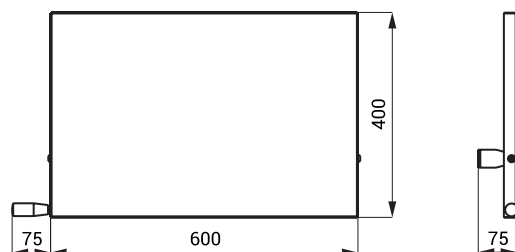

- pre osoby s telesným postihnutím a zníženou pohyblivosťou
- antivandalové prevedenie
- montáž na stenu
- možnosť plynulého naklápania zrkadla
- možnosť umiestnenia rúčky z oboch strán zrkadla
- rozmery 400 x 600 x 75 mm
- upevňovacia sada
- povrch vysoko lesklý

Zrkadlá možno na zákazku zhotoviť v požadovanej atypickej veľkosti.