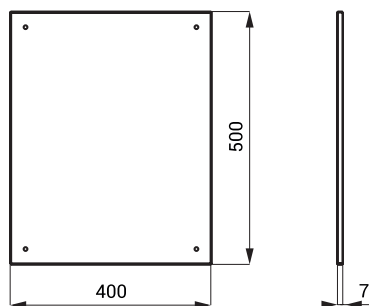

SLZN 27 **95270** Nerezové zrkadlo

- antivandalové prevedenie
- montáž na stenu
- rozmery 500 x 400 x 7 mm
- upevňovacia sada
- povrch vysoko lesklý

Zrkadlá možno na zákazku zhotoviť v požadovanej atypickej veľkosti.

SLZN 30 **95300** Nerezové zrkadlo

- antivandalové prevedenie
- montáž na stenu
- rozmery 600 x 400 x 7 mm
- upevňovacia sada
- povrch vysoko lesklý

Zrkadlá možno na zákazku zhotoviť v požadovanej atypickej veľkosti.

SLZN 52 **95520** Sklopné nerezové zrkadlo

- pre osoby s telesným postihnutím a zníženou pohyblivosťou
- antivandalové prevedenie
- montáž na stenu
- možnosť plynulého naklápania zrkadla
- možnosť umiestnenia rúčky z oboch strán zrkadla
- rozmery 400 x 600 x 75 mm
- upevňovacia sada
- povrch vysoko lesklý

Zrkadlá možno na zákazku zhotoviť v požadovanej atypickej veľkosti.

SLZN 82

85821

Nerezové zrkadlo KEG

- montáž na stenu
- rozmery 394 x 394 x 114 mm
- upevňovacia sada
- povrch zrkadla vysoko lesklý
- povrch rámu matný