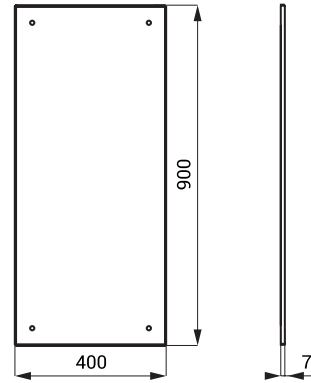

SLZN 30 **95300** Nerezové zrkadlo

- antivandalové prevedenie
- montáž na stenu
- rozmery 600 x 400 x 7 mm
- upevňovacia sada
- povrch vysoko lesklý

Zrkadlá možno na zákazku zhotoviť v požadovanej atypickej veľkosti.

SLZN 52 **95520** Sklopné nerezové zrkadlo

- pre osoby s telesným postihnutím a zníženou pohyblivosťou
- antivandalové prevedenie
- montáž na stenu
- možnosť plynulého naklápania zrkadla
- možnosť umiestnenia rúčky z oboch strán zrkadla
- rozmery 400 x 600 x 75 mm
- upevňovacia sada
- povrch vysoko lesklý

Zrkadlá možno na zákazku zhotoviť v požadovanej atypickej veľkosti.

SLZN 55

95550

Nerezové zrkadlo

- pre osoby s telesným postihnutím a zníženou pohyblivosťou
- antivandalové prevedenie
- montáž na stenu
- rozmery 900 x 400 x 7 mm
- upevňovacia sada
- povrch vysoko lesklý

Zrkadlá možno na zákazku zhotoviť v požadovanej atypickej veľkosti.

SLZN 82

85821

Nerezové zrkadlo KEG

- montáž na stenu
- rozmery 394 x 394 x 114 mm
- upevňovacia sada
- povrch zrkadla vysoko lesklý
- povrch rámu matný