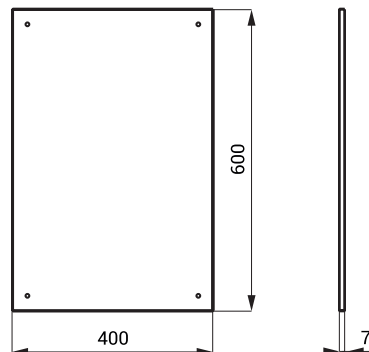

SLZN 27 **95270** Nerezové zrkadlo

- antivandalové prevedenie
- montáž na stenu
- rozmery 500 x 400 x 7 mm
- upevňovacia sada
- povrch vysoko lesklý

Zrkadlá možno na zákazku zhotoviť v požadovanej atypickej veľkosti.

SLZN 30 **95300** Nerezové zrkadlo

- antivandalové prevedenie
- montáž na stenu
- rozmery 600 x 400 x 7 mm
- upevňovacia sada
- povrch vysoko lesklý

Zrkadlá možno na zákazku zhotoviť v požadovanej atypickej veľkosti.

SLZN 52 **95520** Sklopné nerezové zrkadlo

- pre osoby s telesným postihnutím a zníženou pohyblivosťou
- antivandalové prevedenie
- montáž na stenu
- možnosť plynulého naklápania zrkadla
- možnosť umiestnenia rúčky z oboch strán zrkadla
- rozmery 400 x 600 x 75 mm
- upevňovacia sada
- povrch vysoko lesklý

Zrkadlá možno na zákazku zhotoviť v požadovanej atypickej veľkosti.

SLZN 82

85821

Nerezové zrkadlo KEG

- montáž na stenu
- rozmery 394 x 394 x 114 mm
- upevňovacia sada
- povrch zrkadla vysoko lesklý
- povrch rámu matný