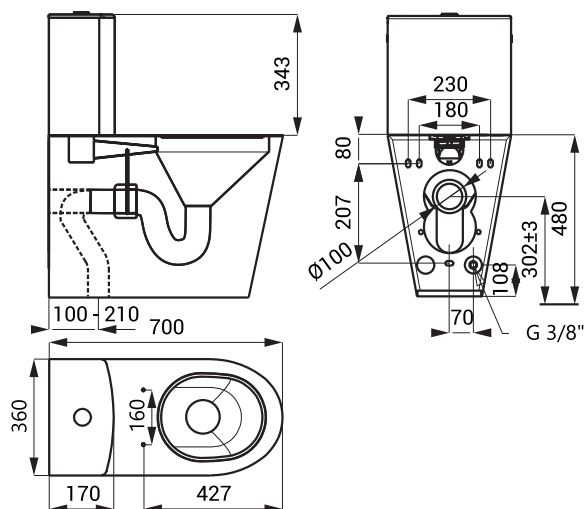

Nerezové WC s nádržkou SLWN 16

SLWN 16

Vlastnosti

- pre osoby s telesným postihnutím a zníženou pohyblivosťou
- antivandalové prevedenie
- použitie pre väznice
- na podlahe stojace WC s nádržkou k uchyteniu na stenu a podlahu
- zaslepené otvory pre sedátko
- odpad na stenu alebo na podlahu
- vystužené polyuretánom (znížená hlučnosť, zvýšená pevnosť)
- manuálne splachovanie 4/6 l
- montáž cez servisný otvor
- materiál AISI - 304
- povrch matný

Rozmery

Špecifikácia dodávky

SLWN 16 - obj. č. 94160 nerezové WC s nádržkou

Doporučené príslušenstvo

SLZN 31C - obj. č. 95313 WC sedátko čierne, tvrdý plast, nerezové pánty