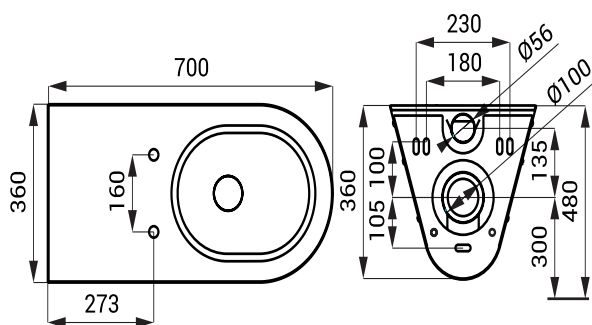

Nerezové WC SLWN 11

SLWN 11

Vlastnosti

- pre osoby s telesným postihnutím a zníženou pohyblivosťou
- antivandalové prevedenie
- použitie pre väznice
- závesné WC
- zaslepené otvory pre sedátko
- montáž pomocou montážnej dosky
- materiál AISI - 304
- povrch matný

Rozmery

Špecifikácia dodávky

SLWN 11 - obj. č. 94110 nerezové WC

Doporučené príslušenstvo

SLZN 31C - obj. č. 95313 WC sedátko čierne, tvrdý plast, nerezové pánky