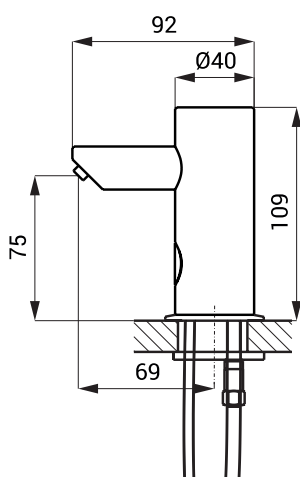

Stavebná príprava