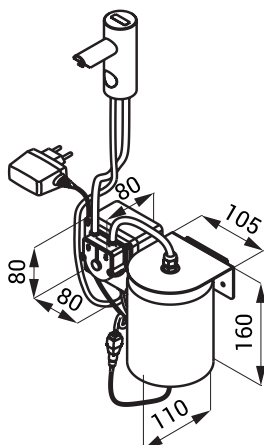

## Špecifikácia dodávky

**SLZN 91E - obj. č. 85911** nerezové ramienko s dávkovačom mydla a elektronikou, prírodná hadička, čerpadlo na mydlo a nádržka na mydlo 1 l, SLZ 07 - napájací zdroj do zásuvky 230 V AC/ 24 V DC