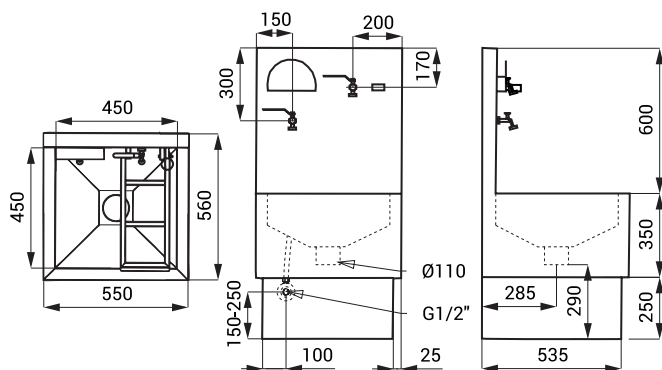

Vlastnosti

- samonosná nerezová výlevka pre chemické WC
- s hadicou pre oplach WC kazety, napúšťacím ventilom a mriežkou
- bez sifónu, odpad Ø 110 mm
- na nohách, pre uchytenie ku stene
- materiál AISI - 304
- povrch matný

Rozmery

Technická špecifikácia

Rozmery

560 x 550 x 1200 mm

Špecifikácia dodávky

SLVN 07 - obj. č. 98070 nerezová výlevka, mriežka, hadica pre oplach WC kazety, napúšťací ventil