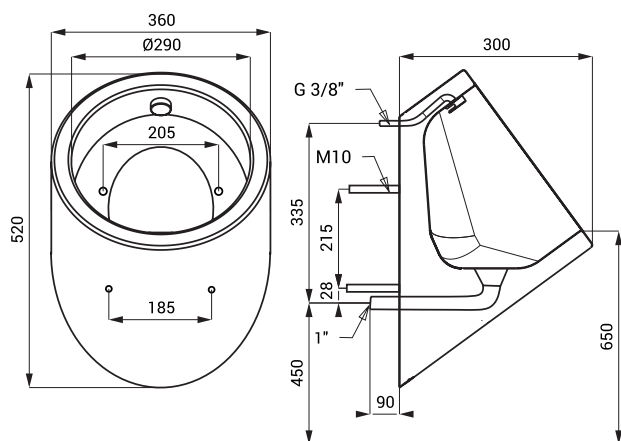

SLPN 06

Vlastnosti

- antivandalové prevedenie
- použitie pre väznice
- závesný nerezový pisoár s integrovanou splachovacou hlavicou
- vystužený polyuretánom (znížená hlučnosť, zvýšená pevnosť)
- montáž cez závitové tyče (M10, dĺžka 190 mm) z druhej strany steny
- materiál AISI - 304
- povrch matný

Rozmery

* pre výšku prednej hrany pisoára 650 mm nad zemou

Špecifikácia dodávky

SLPN 06 - obj. č. 91060 nerezový pisoár so splachovacou hlavicou, závitové tyče M10 (4 ks), nerezový odtok