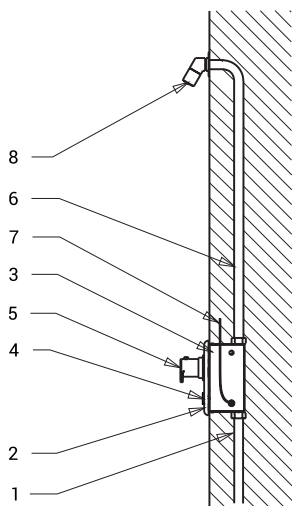

Stavebná príprava

1. 1 - prívod vody
2. 2 - nerezový kryt s elektronikou
3. 3 - montážna krabica
4. 4 - piezo tlačidlo
5. 5 - termostatická kartuša
6. 6 - výtok vody
7. 7 - prívod napájania
8. 7 - sprchová hlavica (nie je súčasťou dodávky)

výstup vody

teplá voda   studená voda

Technická špecifikácia

Rozmer nerezového krytu	170 x 170 x 10 mm
Rozmer montážnej krabice	150 x 160 x 65 mm
Napájacie napätie	
▪ SLS 02PT	24 V DC
▪ SLS 02PBT	6 V
Príkon	
▪ pri napájaní 24 V DC	7 W
▪ pri napájaní 6 V	3 W
Životnosť batérií	
▪ 4 ks AA alkalických batérií 1,5 V, 2700 mAh	cca 2 roky (pri 100 zopnutiach denne)
Doporučený pracovný tlak	0,1 - 0,6 MPa
Prietok	12 l/min. (inf. údaj)
Vstup vody	vonkajší závit G 3/4"
Výstup vody	vonkajší závit G 3/4"

Špecifikácia dodávky

SLS 02PT - obj. č. 12024
SLS 02PTB - obj. č. 12025

nerezový kryt s elektronikou, nerezová montážna krabica so skrutkovaním, elektromagnetickým ventilom, guľovým ventilom a termostatickou kartušou, 4 ks alkalických batérií 1,5 V 2700 mAh (SLS 02PB)

Doporučené príslušenstvo

SLZ 01Y - obj. č. 05012
SLZ 01Z - obj. č. 05011
SLZ 04Y - obj. č. 05042
SLZ 04Z - obj. č. 05041
SLZ 04X - obj. č. 10049
SLZ 06 - obj. č. 05060
SLD 04 - obj. č. 07040
SLA 03 - obj. č. 06030
SLA 13 - obj. č. 06130
SLA 14 - obj. č. 06140
SLA 39 - obj. č. 06390
SLA 40 - obj. č. 06400
SLA 36 - obj. č. 06360
SLA 64 - obj. č. 06640

napájací zdroj 24 V DC pre max. 5 ks sprích
napájací zdroj 24 V DC pre max. 9 ks sprích
napájací zdroj 24 V DC na DIN lištu, pre max. 5 ks sprích
napájací zdroj 24 V DC na DIN lištu, pre max. 9 ks sprích
napájací zdroj 24 V DC na DIN lištu, pre max. 15 ks sprích
napájací zdroj 24 V DC pre max. 1 ks sprchy
diaľkové ovládanie pre nastavenie parametrov
antivandalová sprchová hlavica s nastavením uhla výtoku
antivandalová sprchová hlavica s nastavením uhla výtoku
antivandalová sprchová hlavica
antivandalová sprchová hlavica
antivandalová sprchová hlavica s nastavením uhla výtoku
sada 4 ks alkalických batérií AA, 1,5 V, 2700 mAh (u variant s indexom B)
uťahovací kľúč matice termostatického ventilu