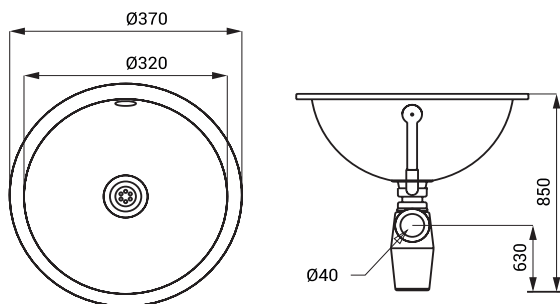

Rozmery

Špecifikácia dodávky

SLUN 44 - obj. č. 93440 nerezové umývadlo, sifón, prepádová sada vrátane zátky

SLUN 44X

Vlastnosti

- zápusťné nerezové umývadlo zhora do dosky
- bez otvoru pre batériu
- prepád
- materiál AISI - 304
- povrch matný

Rozmery

Špecifikácia dodávky

SLUN 44X - obj. č. 93448 nerezové umývadlo, sifón, prepádová sada vrátane zátky

SLUN 45

Vlastnosti

- zápusťné nerezové umývadlo zhora do dosky
- bez otvoru pre batériu
- prepád
- materiál AISI - 304
- povrch lesklý

Rozmery

Špecifikácia dodávky

SLUN 45 - obj. č. 93450 nerezové umývadlo, sifón, prepádová sada

SLUN 45X

Vlastnosti

- zápusťné nerezové umývadlo zhora do dosky
- bez otvoru pre batériu
- prepád
- materiál AISI - 304
- povrch matný

Rozmery

Špecifikácia dodávky

SLUN 45X - obj. č. 93458 nerezové umývadlo, sifón, prepádová sada