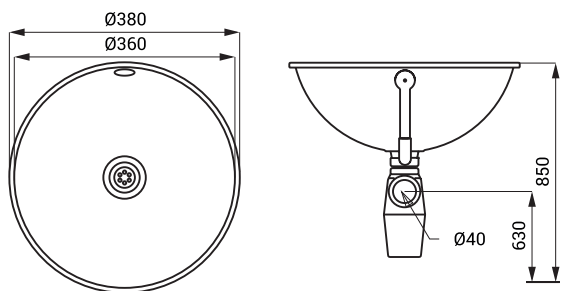

Rozmery

Špecifikácia dodávky

SLUN 44X - obj. č. 93448 nerezové umývadlo, sifón, prepádová sada vrátane zátky

SLUN 45

Vlastnosti

- zápusťné nerezové umývadlo zhora do dosky
- bez otvoru pre batériu
- prepád
- materiál AISI - 304
- povrch lesklý

Rozmery

Špecifikácia dodávky

SLUN 45 - obj. č. 93450 nerezové umývadlo, sifón, prepádová sada

SLUN 45X

Vlastnosti

- zápusťné nerezové umývadlo zhora do dosky
- bez otvoru pre batériu
- prepád
- materiál AISI - 304
- povrch matný

Rozmery

Špecifikácia dodávky

SLUN 45X - obj. č. 93458 nerezové umývadlo, sifón, prepádová sada