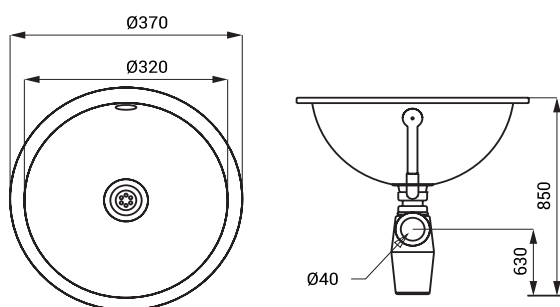

Rozmery

Špecifikácia dodávky

SLUN 34 - obj. č. 93340 nerezové umývadlo, sifón, prepádová sada

SLUN 44

Vlastnosti

- zápusťné nerezové umývadlo zhora do dosky
- bez otvoru pre batériu
- prepád
- materiál AISI - 304
- povrch lesklý

Rozmery

Špecifikácia dodávky

SLUN 44 - obj. č. 93440 nerezové umývadlo, sifón, prepádová sada vrátane zátky

SLUN 44X

Vlastnosti

- zápusťné nerezové umývadlo zhora do dosky
- bez otvoru pre batériu
- prepád
- materiál AISI - 304
- povrch matný

Rozmery

Špecifikácia dodávky

SLUN 44X - obj. č. 93448 nerezové umývadlo, sifón, prepádová sada vrátane zátky

SLUN 45

Vlastnosti

- zápusťné nerezové umývadlo zhora do dosky
- bez otvoru pre batériu
- prepád
- materiál AISI - 304
- povrch lesklý

Rozmery

Špecifikácia dodávky

SLUN 45X - obj. č. 93458 nerezové umývadlo, sifón, prepádová sada