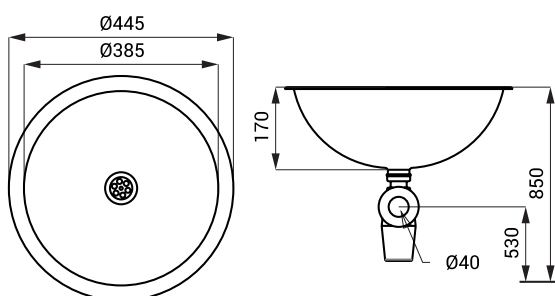

Rozmery

Špecifikácia dodávky

SLUN 34 - obj. č. 93340 nerezové umývadlo, sifón, prepádová sada

SLUN 44

Vlastnosti

- zápusťné nerezové umývadlo zhora do dosky
- bez otvoru pre batériu
- prepád
- materiál AISI - 304
- povrch lesklý

Rozmery

Špecifikácia dodávky

SLUN 44 - obj. č. 93440 nerezové umývadlo, sifón, prepádová sada vrátane zátky

SLUN 44X

Vlastnosti

- zápusťné nerezové umývadlo zhora do dosky
- bez otvoru pre batériu
- prepád
- materiál AISI - 304
- povrch matný

Rozmery

Špecifikácia dodávky

SLUN 45 - obj. č. 93450 nerezové umývadlo, sifón, prepádová sada

SLUN 45X

Vlastnosti

- zápusťné nerezové umývadlo zhora do dosky
- bez otvoru pre batériu
- prepád
- materiál AISI - 304
- povrch matný

Rozmery

Špecifikácia dodávky

SLUN 45X - obj. č. 93458 nerezové umývadlo, sifón, prepádová sada