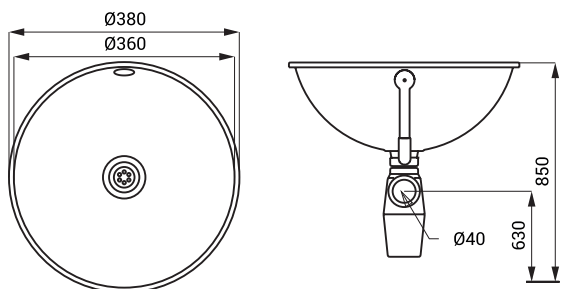

Rozmery

Špecifikácia dodávky

SLUN 44X - obj. č. 93448 nerezové umývadlo, sifón, prepádová sada vrátane zátky

SLUN 45

Vlastnosti

- zápusťné nerezové umývadlo zhora do dosky
- bez otvoru pre batériu
- prepád
- materiál AISI - 304
- povrch lesklý

Rozmery

Špecifikácia dodávky

SLUN 45 - obj. č. 93450 nerezové umývadlo, sifón, prepádová sada

SLUN 45X

Vlastnosti

- zápusťné nerezové umývadlo zhora do dosky
- bez otvoru pre batériu
- prepád
- materiál AISI - 304
- povrch matný

Rozmery

Špecifikácia dodávky

SLUN 45X - obj. č. 93458 nerezové umývadlo, sifón, prepádová sada