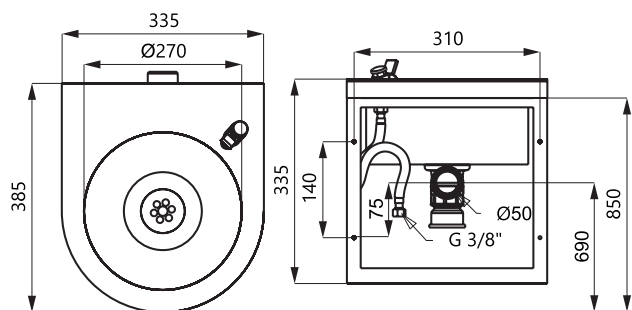

Nerezová pitná fontána SLUN 14

SLUN 14

Vlastnosti

- závesná nerezová pitná fontána s tlačnou armatúrou
- regulácia prietoku vody na tlačnom ventile
- materiál AISI - 304
- povrch lesklý

Rozmery

Špecifikácia dodávky

SLUN 14 - obj. č. 93140 nerezová pitná fontána, pitná armatúra, rohový ventil s filtrom, prepojujacie hadice, sifón, upevňovacia sada