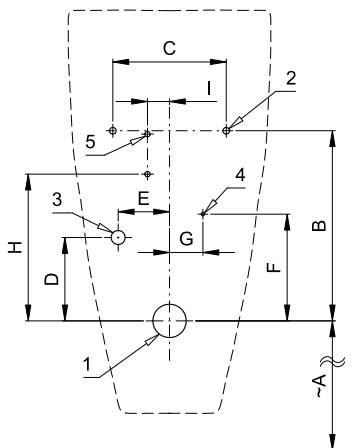

Radarový splachovač pre pisoár S20 (Vitra) 5462B003-0309 SLP 99

SANELA
we make water cool®

Vlastnosti

- URČENÝ PRE PISOÁR S20 (Vitra) 5462B003-0309
- obsahuje Bluetooth ovládanie (aplikácia Sanela control k stiahnutiu)
- PISOÁR SA NEMUSÍ ZASIELAŤ NA OSADENIE (RADAROVÝ SPLACHOVAČ SA DODÁVA SAMOSTATNE) (u variant s indexom R a Z)
- PISOÁR SA MUSÍ ZASIELAŤ NA OSADENIE (RADAROVÉ ČIDLO SA MUSÍ NASTAVIŤ NA KERAMICE) (u variant s indexom B)
- SLP 99S - 24 V DC, predstenová montáž (prívod vody je realizovaný flexi hadičkami)
- SLP 99Z - 230 V AC, vrátane napájacieho zdroja
- SLP 99B - 6 V, vrátane púzdra so 4 ks napájacích batérií
- úsporné splachovanie jedným litrom vody
- celý splachovací systém je umiestnený za pisoárom
- reaguje len na použitie pisoára (vyhodnocuje zmeny, ku ktorým dochádza vo vnútri pisoára pri prietoku kapaliny)
- doba splachovania je nastaviteľná od 0,5 do 15,5 s
- nastavenie parametrov a komunikácie s elektronikou pomocou aplikácie Sanela control (Bluetooth) alebo diaľkovým ovládačom SLD 04 bez potreby demontáže pisoáru (akustická indikácia nastavovania)
- samočinné spláchnutie po 6 hodinách od posledného zopnutia ventilu
- možnosť regulácie prietoku vody rohovým ventilom
- po spláchnutí vykoná splachovač krátke doplnenie vody do sifónu

SLP 99S

SLP 99Z

SLP 99B

Stavebná príprava

- 1 - odpadové potrubie Ø 50 mm
- 2 - 2 x otvory pre úchyty
- 3 - prívod vody G 1/2"
- 4 - prívod napájania 24 V DC alebo 230 V AC
- 5 - 2 x otvory pre hmoždinky

Rozmery (mm)	A	B	C	D	E	F	G	H	I
SLP 99 - S20	390	285	170	125	77	160	50	220	33

* pre výšku prednej hrany pisoára 650 mm nad zemou

Technická špecifikácia

Napájacie napätie

- SLP 99S 24 V DC
- SLP 99Z 230 V AC/50 Hz
- SLP 99B 6 V

Príkon

- pri napájaní 24 V DC 8 W
- pri napájaní 6 V 3 W

Doporučený pracovný tlak

- 0,1 - 0,6 MPa

Prietok

- 18 l/min (inf. údaj)

Vstup vody

- vonkajší závit G 1/2"

Výstup vody

- vtoková armatúra s tesnením