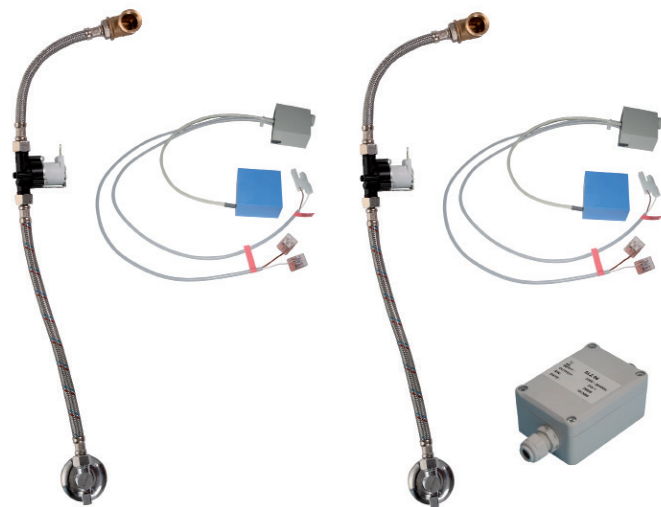

Radarový splachovač pre pisoár STARCK 3 (Duravit) 082725 SLP 99

SLP 99RS

SLP 99RZ

Vlastnosti

- URČENÝ PRE PISOÁR STARCK 3 (Duravit) 082725
- obsahuje Bluetooth ovládanie (aplikácia Sanela control k stiahnutiu)
- PISOÁR SA MUSÍ ZASIELAŤ NA OSADENIE (RADAROVÉ ČIDLO JE NALEPENÉ NA ZADNEJ STRANE PISOÁRA)
- SLP 99RS - predstenová montáž (prívod vody je realizovaný flexi hadičkami)
- SLP 99RZ - 230 V AC, vrátane napájacieho zdroja
- úsporné splachovanie jedným litrom vody
- celý splachovací systém je umiestnený za pisoárom
- reaguje len na použitie pisoára (vyhodnocuje zmeny, ku ktorým dochádza vo vnútri pisoára pri prietoku kapaliny)
- doba splachovania je nastaviteľná od 0,5 do 15,5 s
- nastavenie parametrov a komunikácie s elektronikou pomocou aplikácie Sanela control (Bluetooth) alebo diaľkovým ovládačom SLD 04 bez potreby demontáže pisoára (akustická indikácia nastavovania)
- samočinné spláchnutie po 6 hodinách od posledného zopnutia ventilu
- možnosť regulácie prietoku vody guľovým ventilom
- po spláchnutí vykoná splachovač krátke doplnenie vody do sifónu

Stavebná príprava

- 1 - odpadové potrubie Ø 32 mm
- 2 - 2 x otvory pre úchyty
- 3 - prívod vody G 1/2"
- 4 - prívod napájania 24 V DC alebo 230 V AC
- 6 - 2 x otvory pro hmoždinky
- 7 - napájací zdroj SLZ 06 u verze SLP 99RZ

Rozmery (mm)	A	B	C	D	E	F	G	K	L
SLP 99 - STARCK 3	460	255	150	40	60	332	50	415	80

* pre výšku prednej hrany pisoára 650 mm nad zemou

Technická špecifikácia

Napájacie napätie

- SLP 99RS 24 V DC
- SLP 99RZ 230 V AC/50 Hz

Výstup vody

- vnútorný závit G 1/2"

Ilustračné foto:

SLA 11

SLA 11A

SLA 11B

SLA 11C

Špecifikácia dodávky