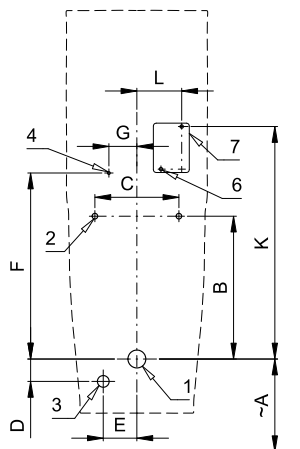

Radarový splachovač pre pisoár STARCK 3 (Duravit) 082725 SLP 99

SLP 99RS

SLP 99RZ

Vlastnosti

- URČENÝ PRE PISOÁR STARCK 3 (Duravit) 082725
- obsahuje Bluetooth ovládanie (aplikácia Sanela control k stiahnutiu)
- PISOÁR SA MUSÍ ZASIELAŤ NA OSADENIE (RADAROVÉ ČIDLO JE NALEPENÉ NA ZADNEJ STRANE PISOÁRA)
- SLP 99RS - predstenová montáž (prívod vody je realizovaný flexi hadičkami)
- SLP 99RZ - 230 V AC, vrátane napájacieho zdroja
- úsporné splachovanie jedným litrom vody
- celý splachovací systém je umiestnený za pisoárom
- reaguje len na použitie pisoára (vyhodnocuje zmeny, ku ktorým dochádza vo vnútri pisoára pri prietoku kapaliny)
- doba splachovania je nastaviteľná od 0,5 do 15,5 s
- nastavenie parametrov a komunikácie s elektronikou pomocou aplikácie Sanela control (Bluetooth) alebo diaľkovým ovládačom SLD 04 bez potreby demontáže pisoára (akustická indikácia nastavovania)
- samočinné spláchnutie po 6 hodinách od posledného zopnutia ventilu
- možnosť regulácie prietoku vody guľovým ventilom
- po spláchnutí vykoná splachovač krátke doplnenie vody do sifónu

Stavebná príprava

- 1 - odpadové potrubie Ø 32 mm
- 2 - 2 x otvory pre úchyty
- 3 - prívod vody G 1/2"
- 4 - prívod napájania 24 V DC alebo 230 V AC
- 6 - 2 x otvory pro hmoždinky
- 7 - napájací zdroj SLZ 06 u verze SLP 99RZ

Rozmery (mm)	A	B	C	D	E	F	G	K	L
SLP 99 - STARCK 3	460	255	150	40	60	332	50	415	80

* pre výšku prednej hrany pisoára 650 mm nad zemou

Technická špecifikácia

Napájacie napätie

- SLP 99RS 24 V DC
- SLP 99RZ 230 V AC/50 Hz

Výstup vody

- vnútorný závit G 1/2"

Ilustračné foto:

SLA 11

SLA 11A

SLA 11B

SLA 11C

Špecifikácia dodávky