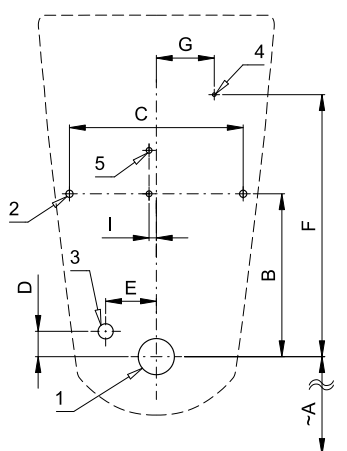

SLP 99RS

SLP 99RZ

SLP 99RB

Vlastnosti

- URČENÝ PRE PISOÁR CHIC (Roca) 735945J
- obsahuje Bluetooth ovládanie (aplikácia Sanela control k stiahnutiu)
- PISOÁR SA MUSÍ ZASIELAŤ NA OSADENIE
- SLP 99RS - 24 V DC, predstenová montáž (prívod vody je realizovaný flexi hadičkami)
- SLP 99RZ - 230 V AC, vrátane napájacieho zdroja
- SLP 99RB - 6 V, vrátane púzdra so 4 ks napájacích batérií
- úsporné splachovanie jedným litrom vody
- celý splachovací systém je umiestnený za pisoárom
- reaguje len na použitie pisoára (vyhodnocuje zmeny, ku ktorým dochádza vo vnútri pisoára pri prietoku kapaliny)
- doba splachovania je nastaviteľná od 0,5 do 15,5 s
- nastavenie parametrov a komunikácie s elektronikou pomocou aplikácie Sanela control (Bluetooth) alebo diaľkovým ovládačom SLD 04 bez potreby demontáže pisoára (akustická indikácia nastavovania)
- samočinné spláchnutie po 6 hodinách od posledného zopnutia ventilu
- možnosť regulácie prietoku vody rohovým (guľovým) ventilom
- po spláchnutí vykoná splachovač krátke doplnenie vody do sifónu

Stavebná príprava

- 1 - odpadové potrubie Ø 50 mm
- 2 - 2 x otvory pre úchyty
- 3 - prívod vody G 1/2"
- 4 - prívod napájania 24 V DC alebo 230 V AC
- 5 - 2 x otvory pre hmoždinky (SLP 99RS, SLP 99RZ)

| Rozmery (mm) | A | B | C | D | E | F | G | I |
|---------------|-----|-----|-----|----|----|-----|----|----|
| SLP 99 - CHIC | 475 | 225 | 240 | 35 | 70 | 360 | 80 | 10 |

* pre výšku prednej hrany pisoára 650 mm nad zemou

Technická špecifikácia

Napájacie napätie

- SLP 99RS 24 V DC
- SLP 99RZ 230 V AC/50 Hz
- SLP 99RB 6 V

Príkon

- pri napájaní 24 V DC 8 W
- pri napájaní 6 V 3 W

Doporučený pracovný tlak

0,1 - 0,6 MPa

Prietok

18 l/min (inf. údaj)

Vstup vody

vonkajší závit G 1/2"

Výstup vody

vtoková armatúra s tesnením