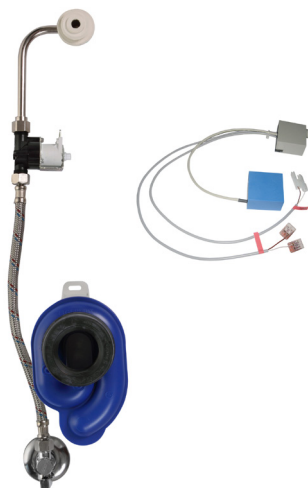

SLP 99RS

SLP 99RZ

SLP 99RB

Vlastnosti

- URČENÝ PRE PISOÁR CHIC (Roca) 735945J
- obsahuje Bluetooth ovládanie (aplikácia Sanela control k stiahnutiu)
- PISOÁR SA MUSÍ ZASIELAŤ NA OSADENIE
- SLP 99RS - 24 V DC, predstenová montáž (prívod vody je realizovaný flexi hadičkami)
- SLP 99RZ - 230 V AC, vrátane napájacieho zdroja
- SLP 99RB - 6 V, vrátane púzdra so 4 ks napájacích batérií
- úsporné splachovanie jedným litrom vody
- celý splachovací systém je umiestnený za pisoárom
- reaguje len na použitie pisoára (vyhodnocuje zmeny, ku ktorým dochádza vo vnútri pisoára pri prietoku kapaliny)
- doba splachovania je nastaviteľná od 0,5 do 15,5 s
- nastavenie parametrov a komunikácie s elektronikou pomocou aplikácie Sanela control (Bluetooth) alebo diaľkovým ovládačom SLD 04 bez potreby demontáže pisoára (akustická indikácia nastavovania)
- samočinné spláchnutie po 6 hodinách od posledného zopnutia ventilu
- možnosť regulácie prietoku vody rohovým (guľovým) ventilom
- po spláchnutí vykoná splachovač krátke doplnenie vody do sifónu

Stavebná príprava

- 1 - odpadové potrubie Ø 50 mm
- 2 - 2 x otvory pre úchyty
- 3 - prívod vody G 1/2"
- 4 - prívod napájania 24 V DC alebo 230 V AC
- 5 - 2 x otvory pre hmoždinky (SLP 99RS, SLP 99RZ)

| Rozmery (mm) | A | B | C | D | E | F | G | I |
|---------------|-----|-----|-----|----|----|-----|----|----|
| SLP 99 - CHIC | 475 | 225 | 240 | 35 | 70 | 360 | 80 | 10 |

Ilustračné foto:

SLA 11

SLA 11A

SLA 11B

SLA 11C

Špecifikácia dodávky

- SLP 99RB - obj. č. 11997 radarový splachovač vrátane modulu Bluetooth lepený, elektromagnetický ventil, prepojovacie hadice, rohový ventil, vtoková armatúra s tesnením, sifón, 4 ks AA alkalických batérií 1,5 V, 2700 mAh s puzdrom
- SLP 99RS - obj. č. 11995 radarový splachovač vrátane modulu Bluetooth na montážnej lište, elektromagnetický ventil, prepojovacie hadice, rohový ventil, vtoková armatúra s tesnením, sifón, napájací zdroj (SLP 99RZ)
- SLP 99RZ - obj. č. 01995