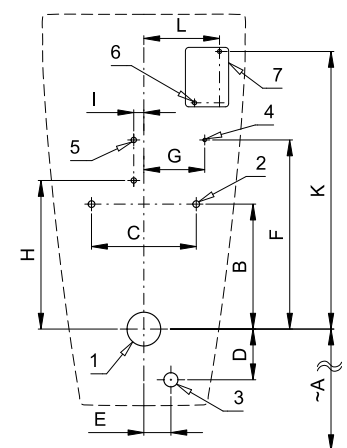

Radarový splachovač pre pisoár ME BY STARCK (Duravit) 280930, 281230 SLP 99

SANELA 
we make water cool®

SLP 99S

SLP 99B

SLP 99Z

Vlastnosti

- URČENÝ PRE PISOÁR ME BY STARCK (Duravit) 280930, 281230
- obsahuje Bluetooth ovládanie (aplikácia Sanela control k stiahnutiu)
- PISOÁR SA NEMUSÍ ZASIELAŤ NA OSADENIE (RADAROVÝ SPLACHOVAČ JE DODÁVA SAMOSTATNE)
- SLP 99S - 24 V DC, predstenová montáž (prívod vody je realizovaný flexi hadičkami)
- SLP 99Z - 230 V AC, vrátane napájacieho zdroja
- SLP 99B - 6 V, vrátane púzdra so 4 ks napájacích batérií
- úsporné splachovanie jedným litrom vody
- celý splachovací systém je umiestnený za pisoárom
- reaguje len na použitie pisoára (vyhodnocuje zmeny, ku ktorým dochádza vo vnútri pisoára pri prietoku kapaliny)
- doba splachovania je nastaviteľná od 0,5 do 15,5 s
- nastavenie parametrov a komunikácie s elektronikou pomocou aplikácie Sanela control (Bluetooth) alebo diaľkovým ovládačom SLD 04 bez potreby demontáže pisoára (akustická indikácia nastavovania)
- samočinné spláchnutie po 6 hodinách od posledného zopnutia ventilu
- možnosť regulácie prietoku vody rohovým ventilom

Stavebná príprava

Technická špecifikácia

- 1 - odpadové potrubie Ø 50 mm
- 2 - 2 x otvory pre úchyty
- 3 - prívod vody G 1/2"
- 4 - prívod napájania 24 V DC alebo 230 V AC
- 5 - 2 x otvory pre hmoždinky
- 6 - 2 x otvory pre hmoždinky zdroje
- 7 - napájací zdroj SLZ 06 u verzii SLP 99Z

Vstup vody

vonkajší závit G 1/2"

Výstup vody

vtoková armatúra s tesnením

Rozmery (mm)	A	B	C	D	E	F	G	H	I	K	L
SLP 99 - ME BY STARK	440	185	155	75	40	280	90	220	15	411	112

* pre výšku prednej hrany pisoára 650 mm nad zemou