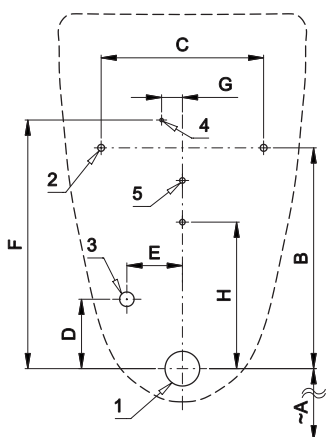

Radarový splachovač pre pisoár Ecco (Golf) SLP 36RS

SANELA
we make water cool®

Vlastnosti

- radarový splachovač pre pisoár Ecco (Golf) č. K5538 (Ideal Standard)
- obsahuje Bluetooth ovládanie (aplikácia Sanela control k stiahnutiu)
- úsporné splachovanie jedným litrom vody
- jednoduchá montáž podľa šablóny
- celý splachovací systém je umiestnený za pisoárom
- reaguje len na použitie pisoára (vyhodnocuje zmeny, ku ktorým dochádza vo vnútri pisoára pri prietoku kapaliny)
- doba splachovania je nastaviteľná od 0,5 do 15,5 s
- nastavenie parametrov a komunikácie s elektronikou pomocou aplikácie Sanela control (Bluetooth) alebo diaľkovým ovládačom SLD 04 bez potreby demontáže pisoára (akustická indikácia nastavovania)
- samočinné spláchnutie po 6 hodinách od posledného zopnutia ventilu
- kontrola stavu batérie (u variant s indexom B)
- možnosť regulácie prietoku vody rohovým ventilom
- po spláchnutí vykoná splachovač krátke doplnenie vody do sifónu

Stavebná príprava

- 1 - odpadové potrubie Ø 50 mm
- 2 - otvory pre úchyty
- 3 - prívod vody
- 4 - prívod napájania 24 V DC alebo 230 V AC
- 5 - otvory pre hmoždinky

Rozmery (mm)	A	B	C	D	E	F	G	H
SLP 36 - Ecco	365	318	234	100	80	358	30	211

* pre výšku prednej hrany pisoára 650 mm nad zemou

Technická špecifikácia

Napájacie napätie

- SLP 36RS 24 V DC
- SLP 36RZ 230 V AC/50 Hz
- SLP 36RB 6 V

Príkion

- pri napájaní 24 V DC 8 W
- pri napájaní 6 V 3 W