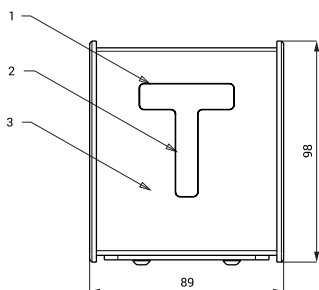

## Rozmery

SLZA 30C

SLZA 30CZ

- 1 - zobrazovací displej  
2 - RFID čítacie zóna  
3 - nerezové puzdro s plastovými bočnicami

## Technická špecifikácia

Rozmer nerezového krytu (SLZA 30CZ)	170 x 170 x 10 mm
Rozmer montážnej krabice (SLZA 30CZ)	140 x 140 x 75 mm
Rozmer (SLZA 30C)	96 x 74 x 51 mm
Napájacie napätie	24 V DC
Príkion	2 W