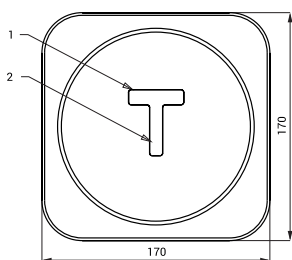

## Rozmery

SLZA 30C

SLZA 30CZ

- 1 - zobrazovací displej  
2 - RFID čítacie zóna  
3 - nerezové puzdro s plastovými bočnicami

## Technická špecifikácia

Rozmer nerezového krytu (SLZA 30CZ)	170 x 170 x 10 mm
Rozmer montážnej krabice (SLZA 30CZ)	140 x 140 x 75 mm
Rozmer (SLZA 30C)	96 x 74 x 51 mm
Napájacie napätie	24 V DC
Príkion	2 W