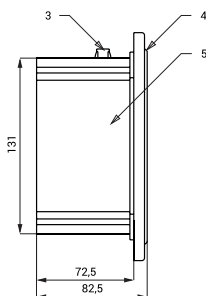

## Rozmery

SLZA 30C

SLZA 30CZ

- 1 - zobrazovací displej  
2 - RFID čítacie zóna  
3 - nerezové puzdro s plastovými bočnicami

## Technická špecifikácia

Rozmer nerezového krytu (SLZA 30CZ)	170 x 170 x 10 mm
Rozmer montážnej krabice (SLZA 30CZ)	140 x 140 x 75 mm
Rozmer (SLZA 30C)	96 x 74 x 51 mm
Napájacie napätie	24 V DC
Príkion	2 W